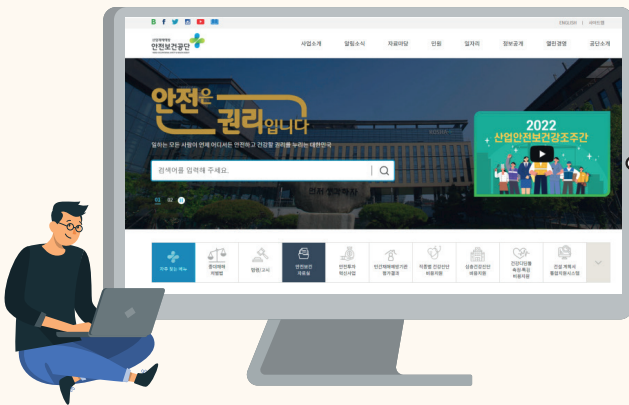

안전보건자료를 만나는 방법

공단 홈페이지

포털사이트에서 '안전보건공단' 검색 또는 주소창에 www.kosha.or.kr 입력

안전보건자료실

공단 발간 안전보건자료를 한 곳에 모았습니다. 검색 예시) '프레스 작업안전' 자료 필요 시 '프레스' 검색

안전보건 e-Book

색인 및 키워드 검색 기능으로 필요한 내용을 빠르게 찾아볼 수 있는 전자책(e-Book)입니다.

유튜브(YouTube)

안전보건교육 동영상을 유튜브에서 만나보실 수 있습니다.

채널명 안전보건공단안젤이

주소 www.youtube.com/user/koshamovie

스마트폰 앱(위기탈출 안전보건)

10분 안전교육	10분 안전보건교육 기능 제공	다국어회화	간단한 대화, 안전보건 관련 대화를 13개 언어로 제공
안전보건자료	재해사례, 리플릿, 동영상 등 안전보건자료 제공	응급처치	응급처치 방법 제공
VR전용관	정보제공형 VR 콘텐츠 제공	건강관리	건강 관련 자가진단과 근로자건강센터 운영 정보 안내
건설업기초 안전보건교육	건설업 기초안전보건교육 이수 여부·교육기관 안내	* 이외 MSDS, 안전점검 정보 제공 홈페이지 링크	