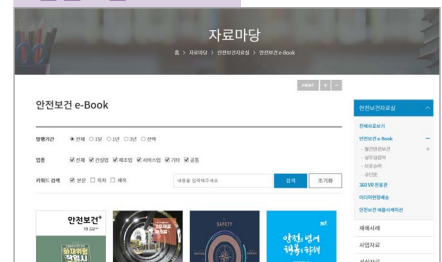

안전보건 e-Book