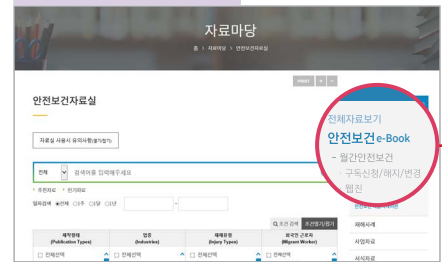

안전보건자료

활용가이드

안전보건자료를 만나는 6가지 방법

1 홈페이지

포털사이트에서 '안전보건공단' 검색 또는 주소창에 www.kosha.or.kr 입력

안전보건자료실

공단 발간 안전보건자료를 한 곳에 모았습니다.

예시) '프레스 작업안전' 자료 필요시 '프레스' 검색

안전보건 e-Book

색인 및 키워드 검색 기능으로 필요한 내용을 빠르게 찾아볼 수 있는 전자책입니다.

2 VR전용관

VR(가상현실)을 통해 입체적이고 실감나는 안전보건자료를 만나보세요.

포털사이트에서 '안전보건공단 VR' 검색 또는 주소창에 360vr.kosha.or.kr/main 입력