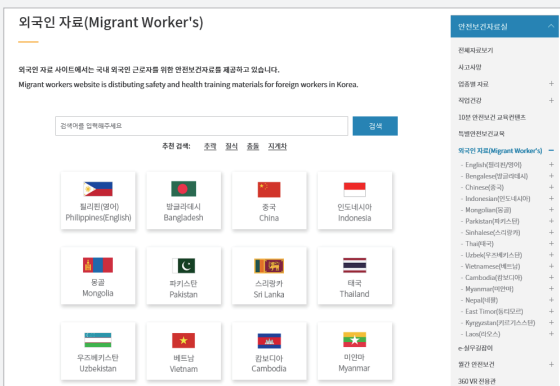

Untuk Tenaga Kerja Asing

Petunjuk Penggunaan Data Keselamatan dan Kesehatan Kerja

외국인 노동자용
안전보건자료 활용가이드

Data Keselamatan dan Kesehatan Kerja dikembangkan dan disediakan dalam 16 bahasa negara untuk Tenaga Kerja Asing yang bekerja di tempat kerja dalam negeri.

Homepage, Data Keselamatan dan Kesehatan Kerja

Masukkan 'KOSHA' pada situs portal atau masukkan <http://www.kosha.or.kr> pada bilah alamat

Pencarian Data

KOSHA Homepage → Halaman Data → Data Keselamatan dan Kesehatan Kerja → Data Warga Negara Asing → Pilihan Negara