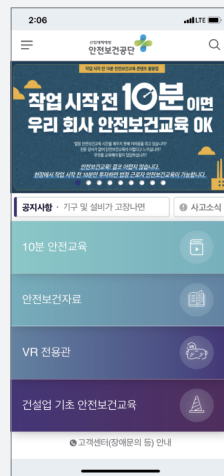

산재 사고사망
절반으로 줄입시다!

안전은 권리입니다

한눈에 보는

안전보건자료 활용가이드

지금 온·오프라인을 통해
안전보건자료를 만나보세요.

고용노동부

산업재해예방

안전보건공단

안전보건자료를 만나는 4가지 방법!

2020-교육홍보-97

1. 홈페이지, 안전보건자료실, 유튜브(YouTube)

포털사이트에 '안전보건공단' 입력
또는 주소창에 <http://www.kosha.or.kr> 입력

안전보건자료실

공단 발간 안전보건자료를 한데 모았습니다.

예시)
'프레스 작업안전' 자료
필요 시 '프레스' 검색

유튜브(YouTube)

동영상은 유튜브에서도 만날 수 있습니다.

* 채널명 | 안전보건공단안젤이
* 주소 | www.youtube.com/user/koshamovie

2. 스마트폰 APP(위기탈출 안전보건)

구글 PLAY스토어(Android), 앱스토어(iOS)에서
'안전보건공단' 또는 '위기탈출 안전보건'을 검색하여 APP 설치

- 10분 안전교육** 10분 안전보건교육 시 필요한 교육 콘텐츠 제공
- 안전보건 자료** 재해사례, 전자책, 동영상 등 안전보건 자료 제공
- VR전용관** 정보제공형 VR 콘텐츠 제공
- 건설업 기초안전 보건교육** 건설업 기초 안전보건교육 이수 여부 교육기관 안내
- 다국어 회화** 간단한 대화, 안전보건 관련 대화를 13개 언어로 제공
- 응급처치** 응급처치 방법 제공