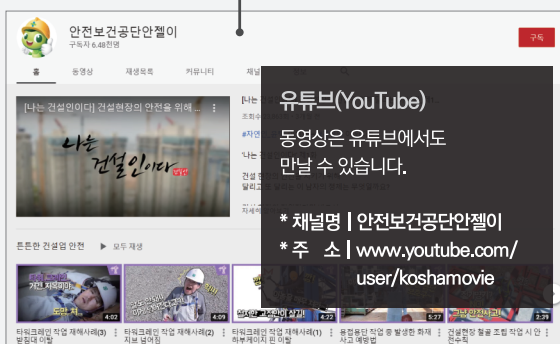

안전보건자료를 만나는 4가지 방법!

2020-교육홍보-97

1. 홈페이지, 안전보건자료실, 유튜브(YouTube)

포털사이트에 '안전보건공단' 입력
또는 주소창에 <http://www.kosha.or.kr> 입력

안전보건자료실

공단 발간 안전보건자료를 한데 모았습니다.

예시)
'프레스 작업안전' 자료
필요 시 '프레스' 검색

유튜브(YouTube)

동영상은 유튜브에서도 만날 수 있습니다.

* 채널명 | 안전보건공단안젤이
* 주소 | www.youtube.com/user/koshamovie

2. 스마트폰 APP(위기탈출 안전보건)

구글 PLAY스토어(Android), 앱스토어(iOS)에서
'안전보건공단' 또는 '위기탈출 안전보건'을 검색하여 APP 설치

- 10분 안전교육** 10분 안전보건교육 시 필요한 교육 콘텐츠 제공
- 안전보건 자료** 재해사례, 전자책, 동영상 등 안전보건 자료 제공
- VR전용관** 정보제공형 VR 콘텐츠 제공
- 건설업 기초안전 보건교육** 건설업 기초 안전보건교육 이수 여부 교육기관 안내
- 다국어 회화** 간단한 대화, 안전보건 관련 대화를 13개 언어로 제공
- 응급처치** 응급처치 방법 제공