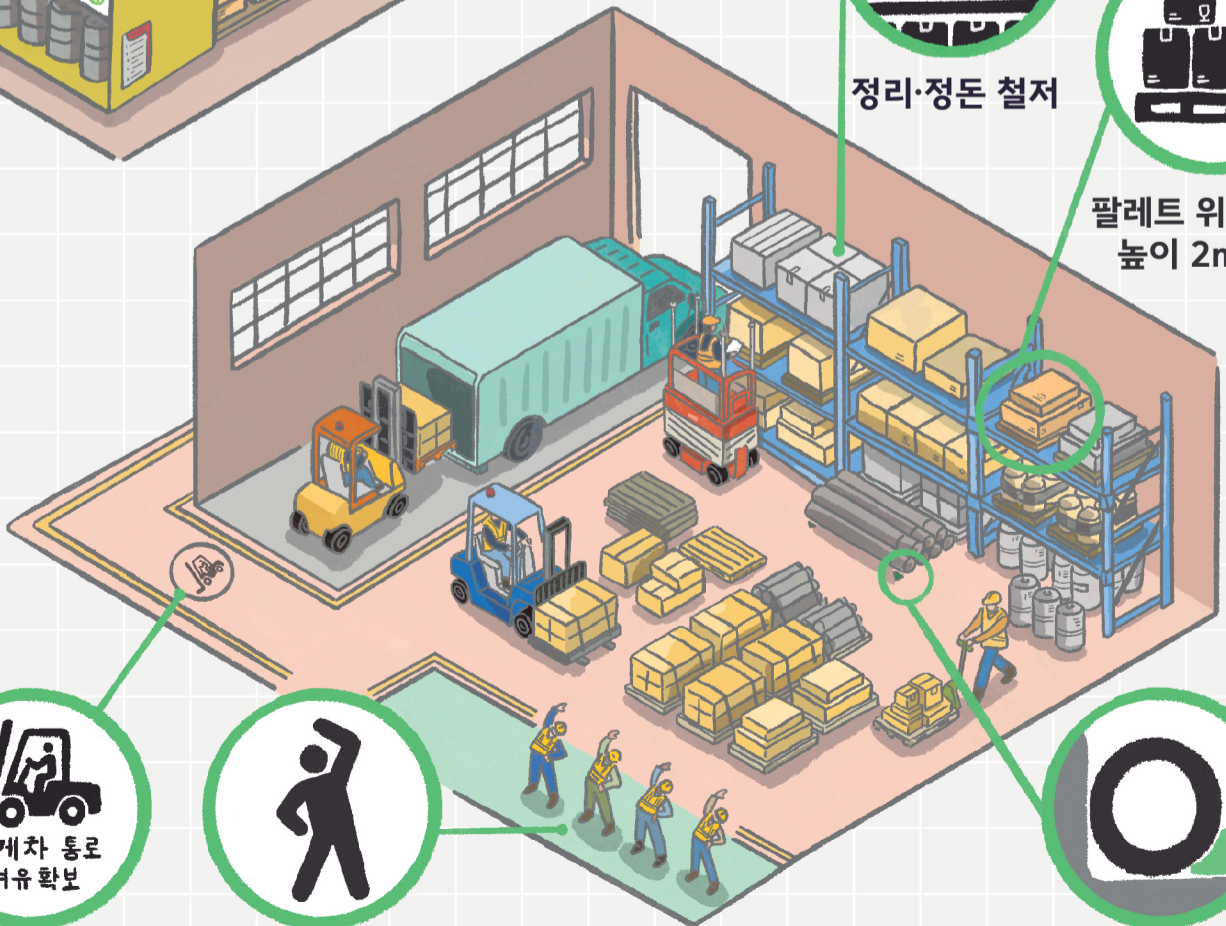

산업현장 필수 안전 수칙

작은 실천이 큰 안전을 만듭니다. 모두의 생명을 지키는 첫걸음, 안전수칙 준수입니다.

배후단지 입구

10 km/h

사내 제한속도 규정 준수

안전 보호구 착용

유도자 배치

보행 중 스마트폰 사용 금지

후방 컨테이너 야적장

편하 중량 적재 금지

컨테이너 개폐 시 화물 무너짐 주의

충돌 방지 장치

보행자 통로 이용

지정장소 외 화기 금지

위험물 저장소

위험물 보관 장소 별도 구획

정리-정돈 철저히

팔레트 위 적재 시 높이 2m 이내

창고 및 하역 구역

지게차 통로 여유 확보

작업 전 스트레칭

고임목 설치

지게차 최대 폭 60cm 이상 여유 확보