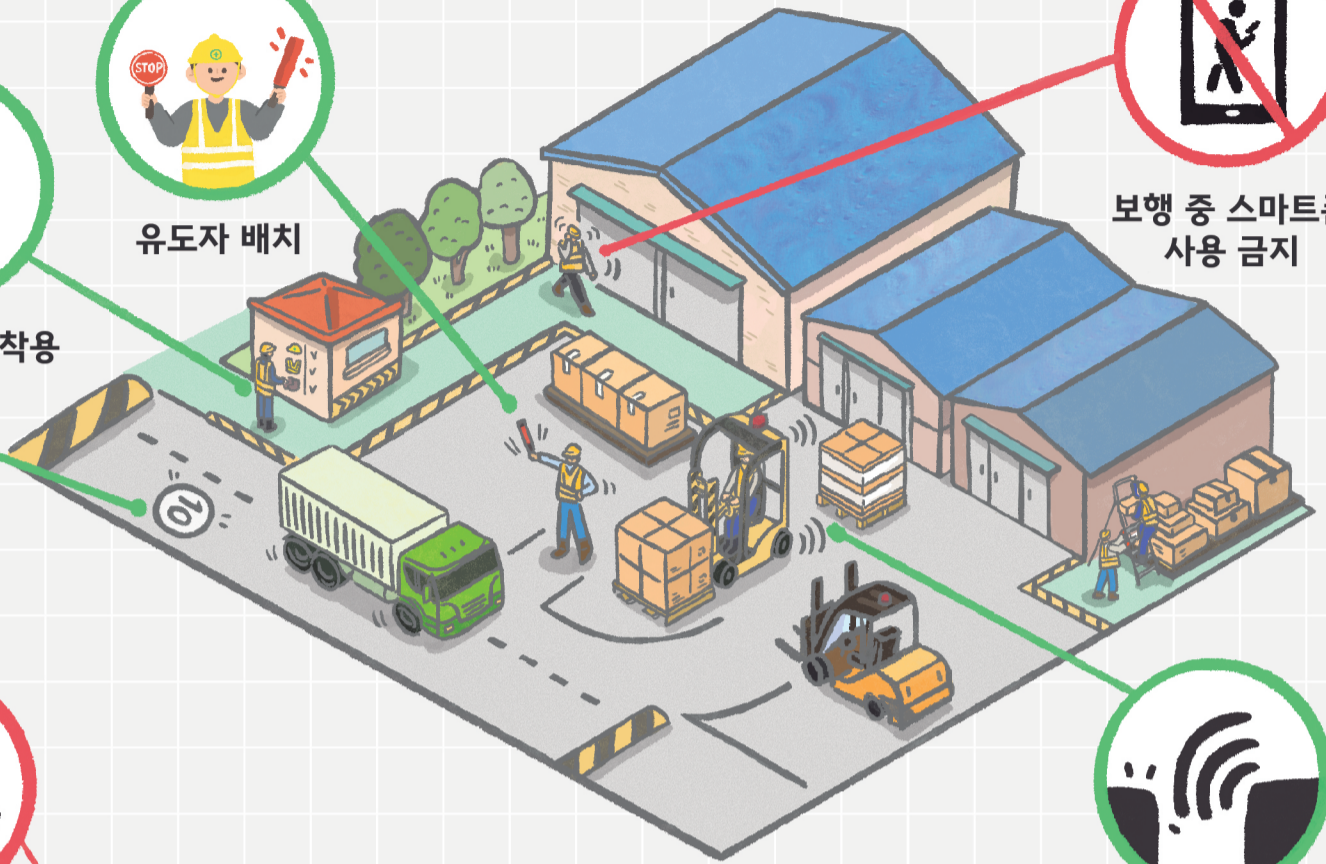

산업현장 필수 안전 수칙

작은 실천이 큰 안전을 만듭니다. 모두의 생명을 지키는 첫걸음, 안전수칙 준수입니다.

배후단지 입구

10 km/h

사내 제한속도 규정 준수

안전 보호구 착용

유도자 배치

보행 중 스마트폰 사용 금지

후방 컨테이너 야적장

편하 중량 적재 금지

컨테이너 개폐 시 화물 무너짐 주의

충돌 방지 장치

보행자 통로 이용

지정장소 외 화기 금지

위험물 저장소

위험물 보관 장소 별도 구획

정리-정돈 철저히

팔레트 위 적재 시 높이 2m 이내

창고 및 하역 구역

지게차 통로 여유 확보

작업 전 스트레칭

고임목 설치

지게차 최대 폭 60cm 이상 여유 확보