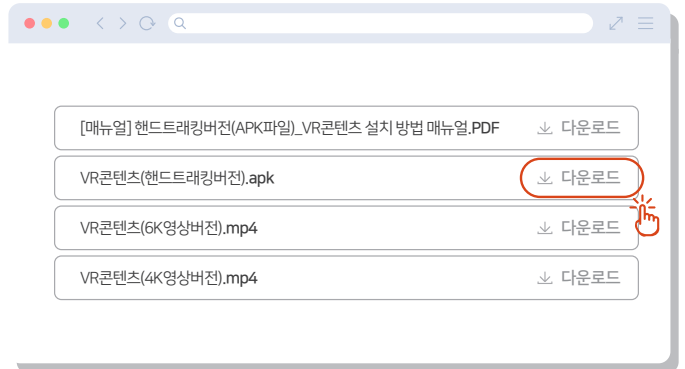

4 파일 다운로드

VR 장비가 없을 경우

VR 콘텐츠.mp4

1. 1 교안 내 MP4 영상 삽입 및 재생 활용
2. 2 MP4 파일을 다운로드 하는 경우, PC, 스마트폰을 통해 영상버전 시청 가능

VR장비가 있을 경우

[매뉴얼] VR콘텐츠 설치방법

VR 콘텐츠.apk

1. 1 APK 파일 및 설치 매뉴얼 다운로드
2. 2 매뉴얼에 따라 VR HMD(메타퀘스트2이상)에 설치
3. 3 체험하기