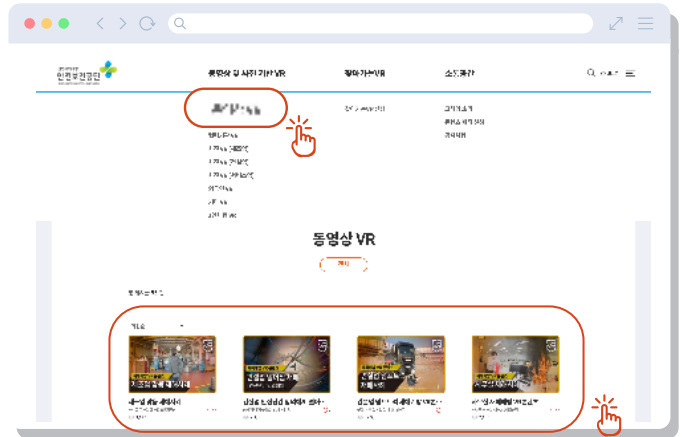

## 클릭 한 번에 다운로드

VR 전용관

### 2 동영상 VR 및 원하는 콘텐츠 클릭