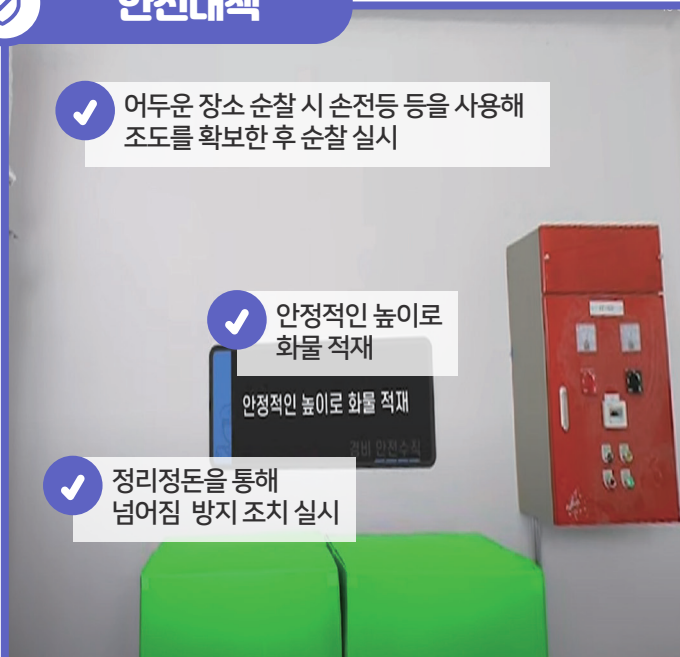

### 유해·위험 요인

**✗** 조도 미확보 및 화물 적재 상태 부적정으로 넘어짐 위험

**✗** 계단의 이물질로 미끄러짐 위험

**✗** 상부에서 하부 작업으로 인한 시야 미확보

### 안전대책

**✓** 어두운 장소 순찰 시 손전등 등을 사용해 조도를 확보한 후 순찰 실시

**✓** 안정적인 높이로 화물 적재

안정적인 높이로 화물 적재

**✓** 정리정돈을 통해 넘어짐 방지 조치 실시

**✓** 계단 청소 시 상향식 작업으로 시야 확보

**✓** 청소 작업 전 계단의 이물질을 제거하여 미끄러짐 방지

공단에서 개발한 VR 콘텐츠 중 일부를 요약 정리한 내용입니다. 더 자세한 내용은 VR 콘텐츠를 확인하세요.