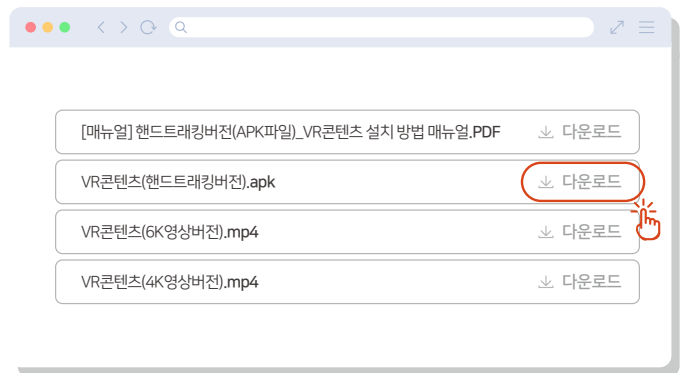

공단에서 개발한 VR 콘텐츠 중 일부를 요약 정리한 내용입니다. 더 자세한 내용은 VR 콘텐츠를 확인하세요.

VR 콘텐츠

클릭 한 번에 다운로드

VR 전용관

1 'VR 전용관' 홈페이지 접속

2 동영상 VR 및 원하는 콘텐츠 클릭

3 콘텐츠 하단 다운로드 선택

4 파일 다운로드

VR 장비가 없을 경우

VR 콘텐츠.mp4 

- 1 교안 내 MP4 영상 삽입 및 재생 활용
- 2 MP4 파일을 다운로드 하는 경우, PC, 스마트폰을 통해 영상버전 시청 가능

VR장비가 있을 경우

[매뉴얼] VR콘텐츠 설치방법 

VR 콘텐츠.apk 

- 1 APK 파일 및 설치 매뉴얼 다운로드
- 2 매뉴얼에 따라 VR HMD(메타퀘스트2이상)에 설치
- 3 체험하기