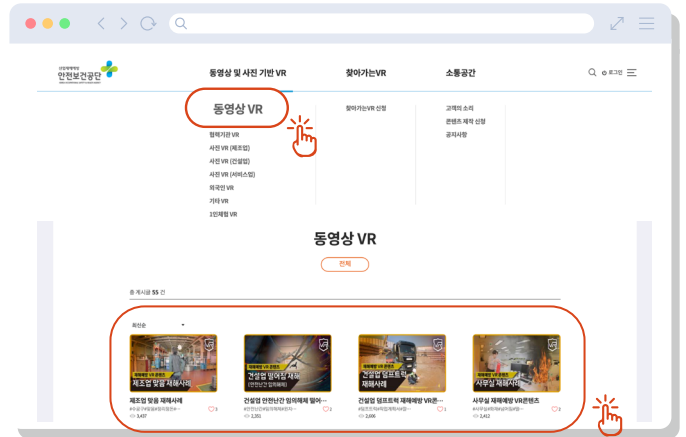

공단에서 개발한 VR 콘텐츠 중 일부를 요약 정리한 내용입니다. 더 자세한 내용은 VR 콘텐츠를 확인하세요.

VR 콘텐츠

클릭 한 번에 다운로드

VR 전용관

1 'VR 전용관' 홈페이지 접속

2 동영상 VR 및 원하는 콘텐츠 클릭

3 콘텐츠 하단 다운로드 선택

4 파일 다운로드

VR 장비가 없을 경우

VR 콘텐츠.mp4 

- 1 교안 내 MP4 영상 삽입 및 재생 활용
- 2 MP4 파일을 다운로드 하는 경우, PC, 스마트폰을 통해 영상버전 시청 가능

VR장비가 있을 경우

[매뉴얼] VR콘텐츠 설치방법 

VR 콘텐츠.apk 

- 1 APK 파일 및 설치 매뉴얼 다운로드
- 2 매뉴얼에 따라 VR HMD(메타퀘스트2이상)에 설치
- 3 체험하기