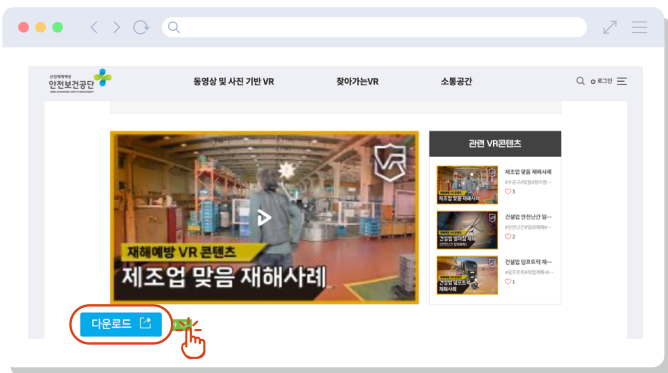

공단에서 개발한 VR 콘텐츠 중 일부를 요약 정리한 내용입니다. 더 자세한 내용은 VR 콘텐츠를 확인하세요.

VR 콘텐츠

클릭 한 번에 다운로드

VR 전용관

1 'VR 전용관' 홈페이지 접속

2 동영상 VR 및 원하는 콘텐츠 클릭

3 콘텐츠 하단 다운로드 선택

4 파일 다운로드

VR 장비가 없을 경우

VR 콘텐츠.mp4 

- 1 교안 내 MP4 영상 삽입 및 재생 활용
- 2 MP4 파일을 다운로드 하는 경우, PC, 스마트폰을 통해 영상버전 시청 가능

VR장비가 있을 경우

[매뉴얼] VR콘텐츠 설치방법 

VR 콘텐츠.apk 

- 1 APK 파일 및 설치 매뉴얼 다운로드
- 2 매뉴얼에 따라 VR HMD(메타퀘스트2이상)에 설치
- 3 체험하기