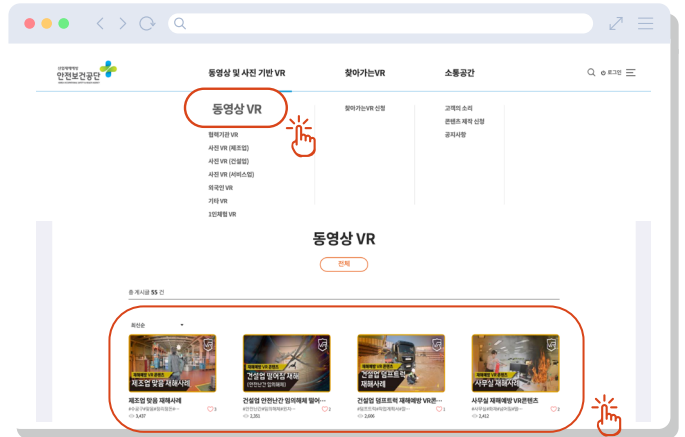

### 안전대책

작업반경 내 출입금지 조치

운전자 시야 확보

지게차 화물 적정 적재

작업지휘자(또는 유도자 배치),  
지게차 유도 및 근로자 통제

공단에서 개발한 VR 콘텐츠 중 일부를 요약 정리한 내용입니다. 더 자세한 내용은 VR 콘텐츠를 확인하세요.

## 클릭 한 번에 다운로드

VR 전용관

### 2 동영상 VR 및 원하는 콘텐츠 클릭