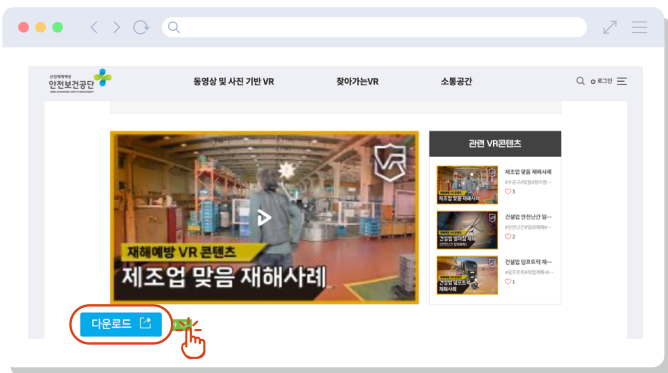

3 콘텐츠 하단 다운로드 선택