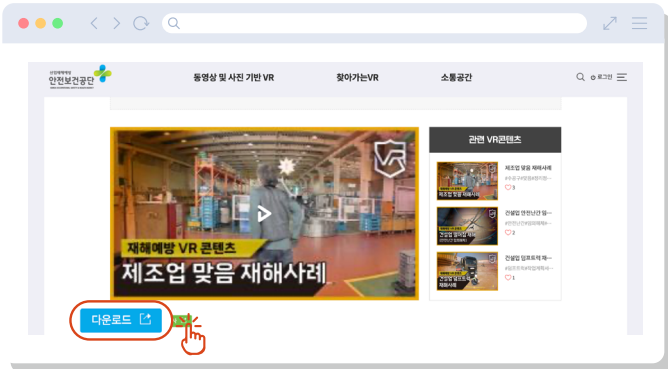

VR 전용관

1 'VR 전용관' 홈페이지 접속

2 동영상 VR 및 원하는 콘텐츠 클릭

3 콘텐츠 하단 다운로드 선택

4 파일 다운로드

VR 장비가 없을 경우

VR 콘텐츠.mp4 

- 1 교안 내 MP4 영상 삽입 및 재생 활용
- 2 MP4 파일을 다운로드 하는 경우, PC, 스마트폰을 통해 영상버전 시청 가능