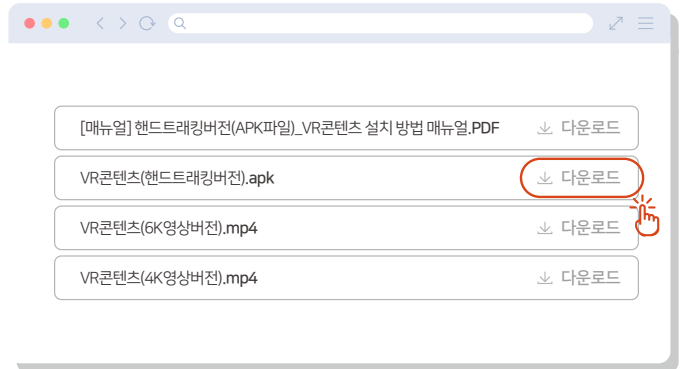

✗ 유도자 미배치

안전대책

✓ 후방카메라 설치 및
유도자 배치

✓ 지형 및 지반을 사전 조사 후 작업
계획서를 통해 지정된 운행경로로 이동

✓ 하역 작업 중 이동 금지

공단에서 개발한 VR 콘텐츠 중 일부를 요약 정리한 내용입니다. 더 자세한 내용은 VR 콘텐츠를 확인하세요.

VR 콘텐츠

클릭 한 번에 다운로드

VR 전용관

1 'VR 전용관' 홈페이지 접속

2 동영상 VR 및 원하는 콘텐츠 클릭

3 콘텐츠 하단 다운로드 선택

4 파일 다운로드

VR 장비가 없을 경우

VR 콘텐츠.mp4 

- 1 교안 내 MP4 영상 삽입 및 재생 활용
- 2 MP4 파일을 다운로드 하는 경우, PC, 스마트폰을 통해 영상버전 시청 가능

VR장비가 있을 경우

[매뉴얼] VR콘텐츠 설치방법 

VR 콘텐츠.apk 

- 1 APK 파일 및 설치 매뉴얼 다운로드
- 2 매뉴얼에 따라 VR HMD(메타퀘스트2이상)에 설치
- 3 체험하기