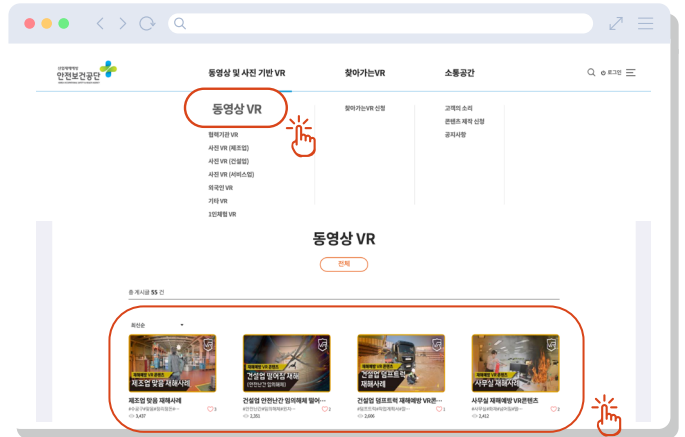

✗ 유도자 미배치

안전대책

✓ 후방카메라 설치 및
유도자 배치

✓ 지형 및 지반을 사전 조사 후 작업
계획서를 통해 지정된 운행경로로 이동

✓ 하역 작업 중 이동 금지

공단에서 개발한 VR 콘텐츠 중 일부를 요약 정리한 내용입니다. 더 자세한 내용은 VR 콘텐츠를 확인하세요.

VR 콘텐츠

클릭 한 번에 다운로드

VR 전용관

1 'VR 전용관' 홈페이지 접속

2 동영상 VR 및 원하는 콘텐츠 클릭

3 콘텐츠 하단 다운로드 선택

4 파일 다운로드

VR 장비가 없을 경우

VR 콘텐츠.mp4 

- 1 교안 내 MP4 영상 삽입 및 재생 활용
- 2 MP4 파일을 다운로드 하는 경우, PC, 스마트폰을 통해 영상버전 시청 가능