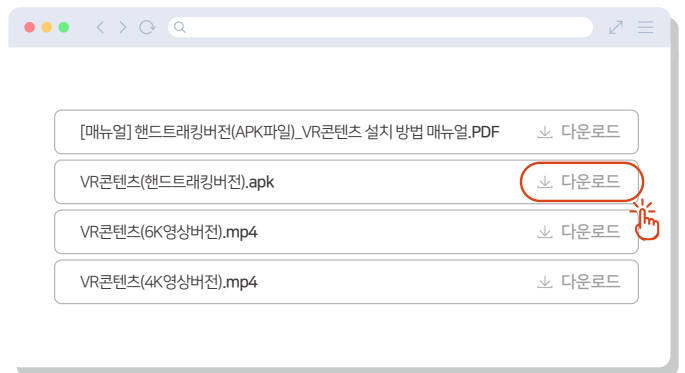

VR 콘텐츠 미리보기

영상 바로 보기

밀폐공간 질식예방

오·폐수처리시설 황화수소 중독

유해·위험 요인

안전대책

공단에서 개발한 VR 콘텐츠 중 일부를 요약 정리한 내용입니다. 더 자세한 내용은 VR 콘텐츠를 확인하세요.

VR 콘텐츠

클릭 한 번에 다운로드

VR 전용관

1 'VR 전용관' 홈페이지 접속

2 동영상 VR 및 원하는 콘텐츠 클릭

3 콘텐츠 하단 다운로드 선택

4 파일 다운로드

VR 장비가 없을 경우

VR 콘텐츠.mp4 

- 1 교안 내 MP4 영상 삽입 및 재생 활용
- 2 MP4 파일을 다운로드 하는 경우, PC, 스마트폰을 통해 영상버전 시청 가능

VR장비가 있을 경우

[매뉴얼] VR콘텐츠 설치방법 

VR 콘텐츠.apk 

- 1 APK 파일 및 설치 매뉴얼 다운로드
- 2 매뉴얼에 따라 VR HMD(메타퀘스트2이상)에 설치
- 3 체험하기