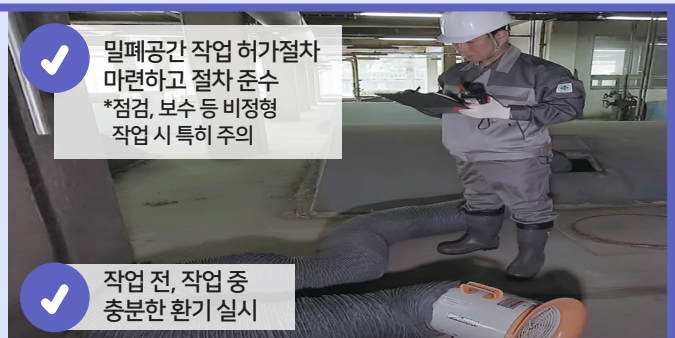

VR 콘텐츠 미리보기

영상 바로 보기

밀폐공간 질식예방

오·폐수처리시설 황화수소 중독

유해·위험 요인

안전대책

공단에서 개발한 VR 콘텐츠 중 일부를 요약 정리한 내용입니다. 더 자세한 내용은 VR 콘텐츠를 확인하세요.

VR 콘텐츠

- 1 교안 내 MP4 영상 삽입 및 재생 활용
- 2 MP4 파일을 다운로드 하는 경우, PC, 스마트폰을 통해 영상버전 시청 가능

VR장비가 있을 경우

[매뉴얼] VR콘텐츠 설치방법 

VR 콘텐츠.apk 

- 1 APK 파일 및 설치 매뉴얼 다운로드
- 2 매뉴얼에 따라 VR HMD(메타퀘스트2이상)에 설치
- 3 체험하기