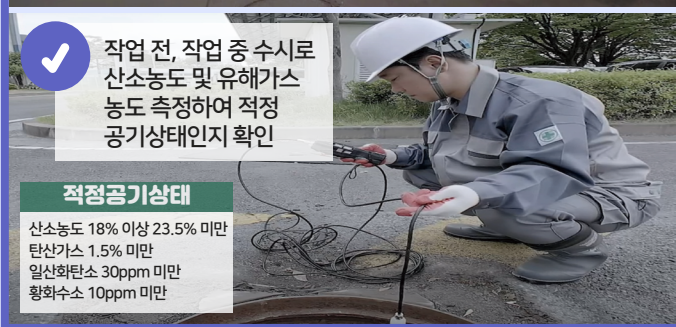

VR 콘텐츠 미리보기

영상 바로 보기

밀폐공간 질식예방

오·폐수처리시설 황화수소 중독

유해·위험 요인

안전대책

공단에서 개발한 VR 콘텐츠 중 일부를 요약 정리한 내용입니다. 더 자세한 내용은 VR 콘텐츠를 확인하세요.

VR 콘텐츠