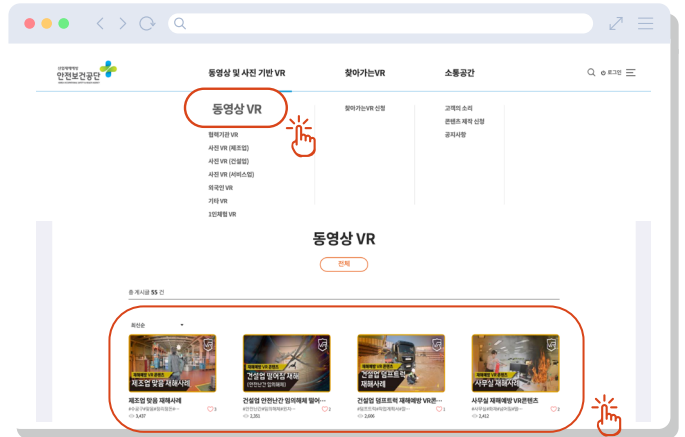

VR 콘텐츠 미리보기

영상 바로 보기

밀폐공간 질식예방

오·폐수처리시설 황화수소 중독

유해·위험 요인

안전대책

공단에서 개발한 VR 콘텐츠 중 일부를 요약 정리한 내용입니다. 더 자세한 내용은 VR 콘텐츠를 확인하세요.

VR 콘텐츠

클릭 한 번에 다운로드

VR 전용관

1 'VR 전용관' 홈페이지 접속

2 동영상 VR 및 원하는 콘텐츠 클릭

3 콘텐츠 하단 다운로드 선택

4 파일 다운로드

VR 장비가 없을 경우

VR 콘텐츠.mp4 

- 1 교안 내 MP4 영상 삽입 및 재생 활용
- 2 MP4 파일을 다운로드 하는 경우, PC, 스마트폰을 통해 영상버전 시청 가능

VR장비가 있을 경우

[매뉴얼] VR콘텐츠 설치방법 

VR 콘텐츠.apk 

- 1 APK 파일 및 설치 매뉴얼 다운로드
- 2 매뉴얼에 따라 VR HMD(메타퀘스트2이상)에 설치
- 3 체험하기