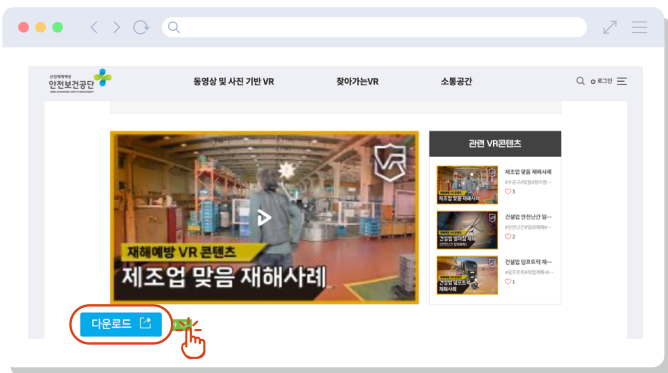

VR 콘텐츠 미리보기

영상 바로 보기

밀폐공간 질식예방

오·폐수처리시설 황화수소 중독

유해·위험 요인

안전대책

공단에서 개발한 VR 콘텐츠 중 일부를 요약 정리한 내용입니다. 더 자세한 내용은 VR 콘텐츠를 확인하세요.

VR 콘텐츠

클릭 한 번에 다운로드

VR 전용관

1 'VR 전용관' 홈페이지 접속

2 동영상 VR 및 원하는 콘텐츠 클릭

3 콘텐츠 하단 다운로드 선택

4 파일 다운로드

VR 장비가 없을 경우

VR 콘텐츠.mp4 

- 1 교안 내 MP4 영상 삽입 및 재생 활용
- 2 MP4 파일을 다운로드 하는 경우, PC, 스마트폰을 통해 영상버전 시청 가능

VR장비가 있을 경우

[매뉴얼] VR콘텐츠 설치방법 

VR 콘텐츠.apk 

- 1 APK 파일 및 설치 매뉴얼 다운로드
- 2 매뉴얼에 따라 VR HMD(메타퀘스트2이상)에 설치
- 3 체험하기