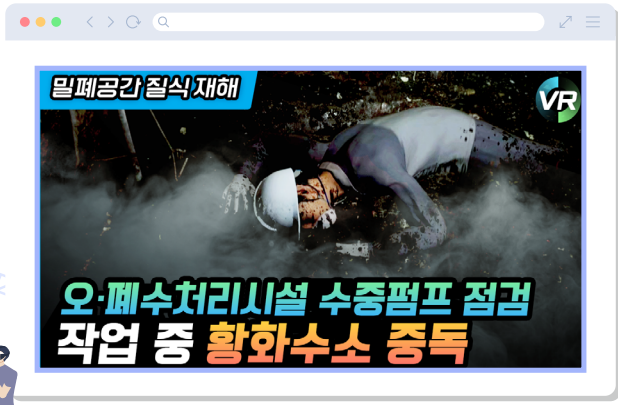

VR 콘텐츠 미리보기

영상 바로 보기

밀폐공간 질식예방

오·폐수처리시설 황화수소 중독

유해·위험 요인

안전대책

공단에서 개발한 VR 콘텐츠 중 일부를 요약 정리한 내용입니다. 더 자세한 내용은 VR 콘텐츠를 확인하세요.

VR 콘텐츠