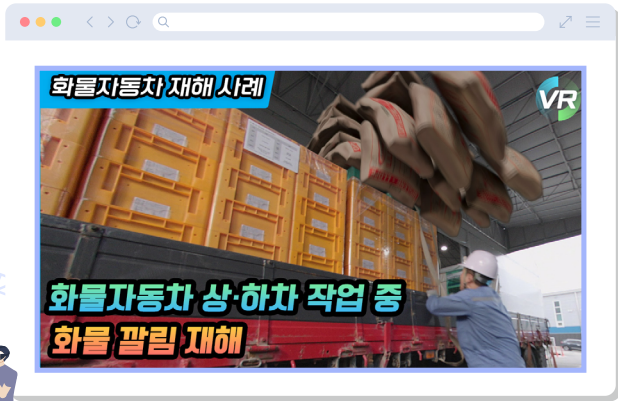

VR 콘텐츠 미리보기

화물자동차 재해사례

상하차 작업

영상 바로 보기

유해·위험 요인

❌ 적재함 위 작업 시, 안전모 등 개인보호구 미착용

❌ 천막씌우기 작업 시, 지상에서 유도로프 미사용

❌ 화물 상차 시 불안정한 적재 및 결박 불량

❌ 로프 풀기 작업 또는 덮개 벗기기 작업 전, 위험 환경 미확인

안전대책

✔ 차량상부 작업이 필요한 경우, 떨어짐 방지 조치 후 작업 (안전모 착용 및 작업대 설치, 안전대 체결 등)

✔ 적재물 천막씌우기 작업은 지상에서 유도로프 등을 이용해 작업

✔ 로프 풀기 작업 또는 덮개 벗기기 작업 전, 적재함의 화물이 떨어질 위험이 없는지 확인

공단에서 개발한 VR 콘텐츠 중 일부를 요약 정리한 내용입니다. 더 자세한 내용은 VR 콘텐츠를 확인하세요.