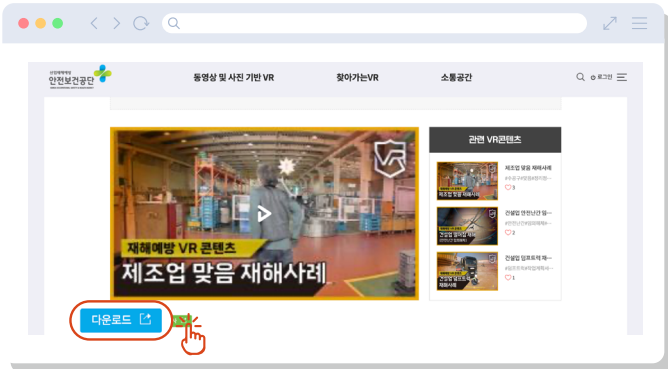

VR 콘텐츠

클릭 한 번에 다운로드

VR 전용관

1 'VR 전용관' 홈페이지 접속

2 동영상 VR 및 원하는 콘텐츠 클릭

3 콘텐츠 하단 다운로드 선택

4 파일 다운로드

VR 장비가 없을 경우