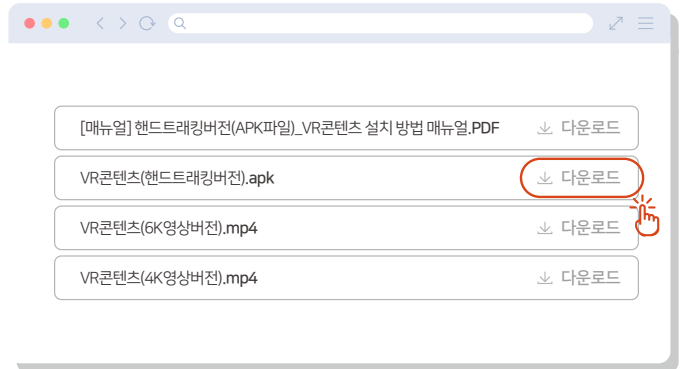

VR 콘텐츠

클릭 한 번에 다운로드

VR 전용관

1 'VR 전용관' 홈페이지 접속

2 동영상 VR 및 원하는 콘텐츠 클릭

3 콘텐츠 하단 다운로드 선택

4 파일 다운로드

VR 장비가 없을 경우

VR 콘텐츠.mp4 

- 1 교안 내 MP4 영상 삽입 및 재생 활용
- 2 MP4 파일을 다운로드 하는 경우, PC, 스마트폰을 통해 영상버전 시청 가능

VR장비가 있을 경우

[매뉴얼] VR콘텐츠 설치방법 

VR 콘텐츠.apk 

- 1 APK 파일 및 설치 매뉴얼 다운로드
- 2 매뉴얼에 따라 VR HMD(메타퀘스트2이상)에 설치
- 3 체험하기