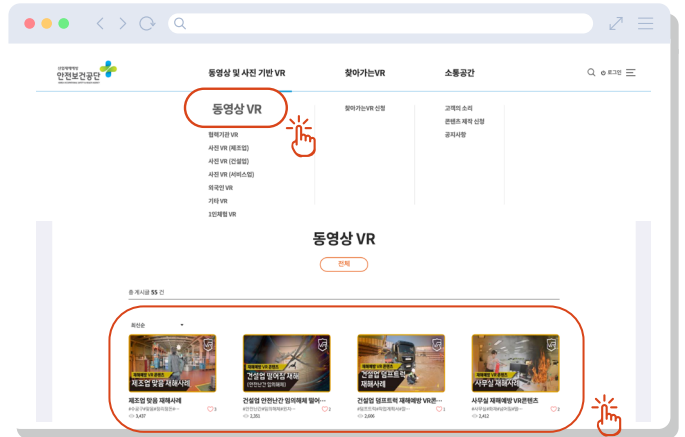

VR 콘텐츠

클릭 한 번에 다운로드

VR 전용관

1 'VR 전용관' 홈페이지 접속

2 동영상 VR 및 원하는 콘텐츠 클릭

3 콘텐츠 하단 다운로드 선택

4 파일 다운로드

VR 장비가 없을 경우

VR 콘텐츠.mp4 

- 1 교안 내 MP4 영상 삽입 및 재생 활용
- 2 MP4 파일을 다운로드 하는 경우, PC, 스마트폰을 통해 영상버전 시청 가능

VR장비가 있을 경우

[매뉴얼] VR콘텐츠 설치방법 

VR 콘텐츠.apk 

- 1 APK 파일 및 설치 매뉴얼 다운로드
- 2 매뉴얼에 따라 VR HMD(메타퀘스트2이상)에 설치
- 3 체험하기