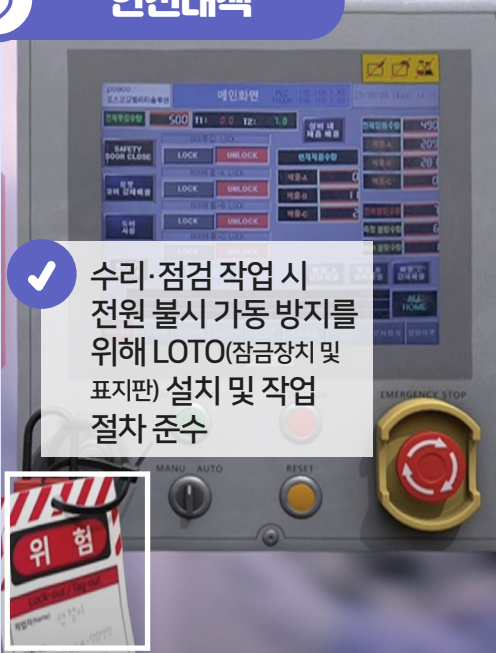

VR 콘텐츠 미리보기

영상 바로 보기

산업용 로봇 재해사례

점검 작업

산업용 로봇 끼임 재해

산업용 로봇 점검 중
끼임 재해

유해·위험 요인

❌ 출입문 연동장치 미설치

❌ 기동 스위치 열쇠 분리 보관 미실시

❌ 작업 중 표지판 내용 미작성

안전대책

수리·점검 작업 시 전원 불시 가동 방지를 위해 LOTO(잠금장치 및 표지판) 설치 및 작업 절차 준수

출입문 연동장치* 설치, 기능 유지
* 출입문 개방시 로봇의 작동이 정지되도록 하는 방호장치

높이 1.8m 이상의 울타리 설치

울타리 설치가 불가할 경우 감응형 방호장치(광전자식 방호장치 또는 안전매트 설치)