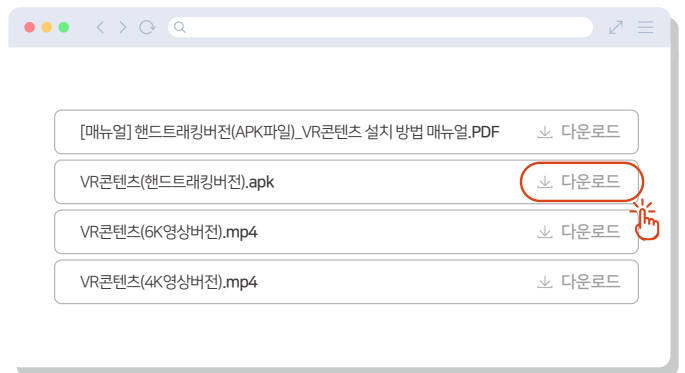

공단에서 개발한 VR 콘텐츠 중 일부를 요약 정리한 내용입니다. 더 자세한 내용은 VR 콘텐츠를 확인하세요.

VR 콘텐츠

클릭 한 번에 다운로드

VR 전용관

1 'VR 전용관' 홈페이지 접속

2 동영상 VR 및 원하는 콘텐츠 클릭

3 콘텐츠 하단 다운로드 선택

4 파일 다운로드

VR 장비가 없을 경우

VR 콘텐츠.mp4 

- 1 교안 내 MP4 영상 삽입 및 재생 활용
- 2 MP4 파일을 다운로드 하는 경우, PC, 스마트폰을 통해 영상버전 시청 가능

VR장비가 있을 경우

[매뉴얼] VR콘텐츠 설치방법 

VR 콘텐츠.apk 

- 1 APK 파일 및 설치 매뉴얼 다운로드
- 2 매뉴얼에 따라 VR HMD(메타퀘스트2이상)에 설치
- 3 체험하기