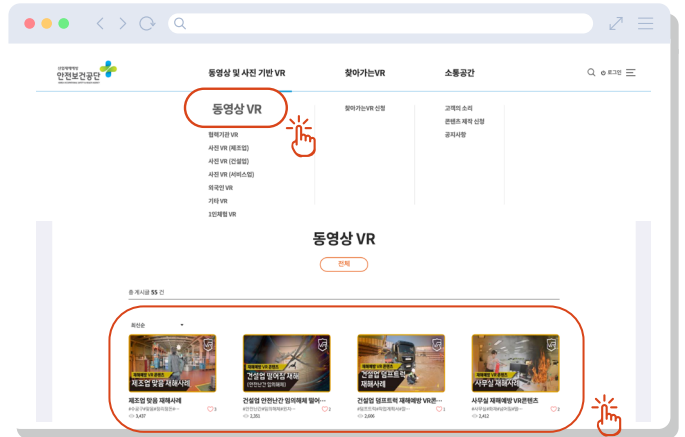

공단에서 개발한 VR 콘텐츠 중 일부를 요약 정리한 내용입니다. 더 자세한 내용은 VR 콘텐츠를 확인하세요.

VR 콘텐츠

클릭 한 번에 다운로드

VR 전용관

1 'VR 전용관' 홈페이지 접속

2 동영상 VR 및 원하는 콘텐츠 클릭

3 콘텐츠 하단 다운로드 선택

4 파일 다운로드

VR 장비가 없을 경우

VR 콘텐츠.mp4 

- 1 교안 내 MP4 영상 삽입 및 재생 활용
- 2 MP4 파일을 다운로드 하는 경우, PC, 스마트폰을 통해 영상버전 시청 가능

VR장비가 있을 경우

[매뉴얼] VR콘텐츠 설치방법 

VR 콘텐츠.apk 

- 1 APK 파일 및 설치 매뉴얼 다운로드
- 2 매뉴얼에 따라 VR HMD(메타퀘스트2이상)에 설치
- 3 체험하기