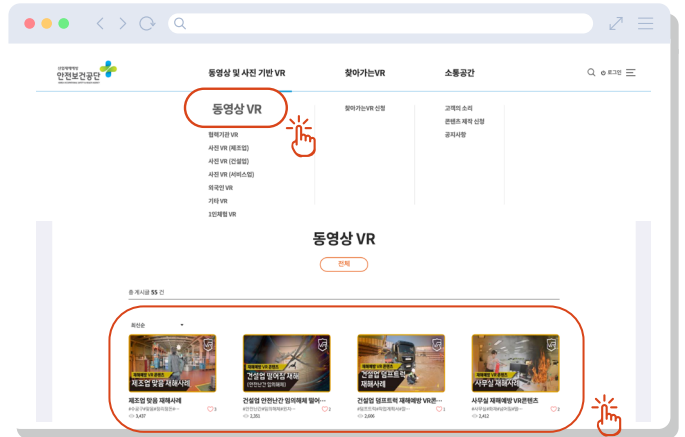

헬멧, 무릎보호대 등 안전보호구 착용 필수

안전운행 준수

- 주행 중 교통법규 준수 및 안전한 도로 운행
- 중앙선 침범, 인도 주행 금지
- 신호 준수, 우회전시 일시 정지
- 급출발, 급정거 금지
- 운행 중 디스플레이 확인 금지

공단에서 개발한 VR 콘텐츠 중 일부를 요약 정리한 내용입니다. 더 자세한 내용은 VR 콘텐츠를 확인하세요.

VR 콘텐츠

클릭 한 번에 다운로드

VR 전용관

1 'VR 전용관' 홈페이지 접속

2 동영상 VR 및 원하는 콘텐츠 클릭

3 콘텐츠 하단 다운로드 선택

4 파일 다운로드

VR 장비가 없을 경우

VR 콘텐츠.mp4 

- 1 교안 내 MP4 영상 삽입 및 재생 활용
- 2 MP4 파일을 다운로드 하는 경우, PC, 스마트폰을 통해 영상버전 시청 가능