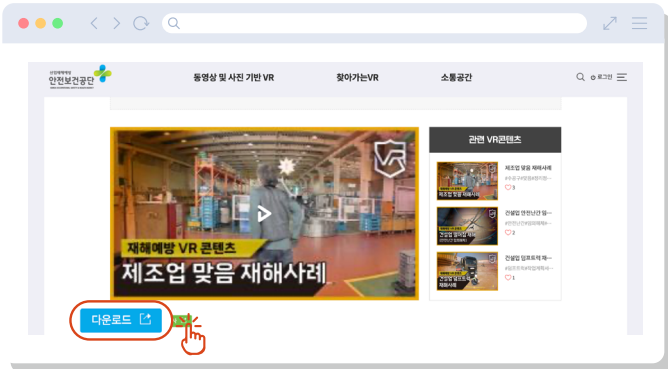

헬멧, 무릎보호대 등 안전보호구 착용 필수

안전운행 준수

- 주행 중 교통법규 준수 및 안전한 도로 운행
- 중앙선 침범, 인도 주행 금지
- 신호 준수, 우회전시 일시 정지
- 급출발, 급정거 금지
- 운행 중 디스플레이 확인 금지

공단에서 개발한 VR 콘텐츠 중 일부를 요약 정리한 내용입니다. 더 자세한 내용은 VR 콘텐츠를 확인하세요.

VR 콘텐츠

클릭 한 번에 다운로드

VR 전용관

1 'VR 전용관' 홈페이지 접속

2 동영상 VR 및 원하는 콘텐츠 클릭

3 콘텐츠 하단 다운로드 선택

4 파일 다운로드

VR 장비가 없을 경우

VR 콘텐츠.mp4 

- 1 교안 내 MP4 영상 삽입 및 재생 활용
- 2 MP4 파일을 다운로드 하는 경우, PC, 스마트폰을 통해 영상버전 시청 가능