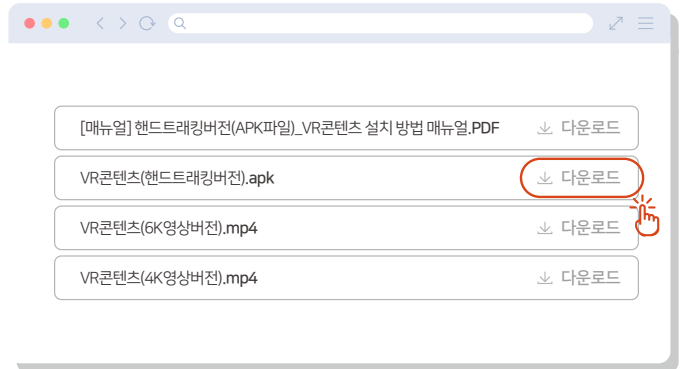

헬멧, 무릎보호대 등 안전보호구 착용 필수

안전운행 준수

- 주행 중 교통법규 준수 및 안전한 도로 운행
- 중앙선 침범, 인도 주행 금지
- 신호 준수, 우회전시 일시 정지
- 급출발, 급정거 금지
- 운행 중 디스플레이 확인 금지

공단에서 개발한 VR 콘텐츠 중 일부를 요약 정리한 내용입니다. 더 자세한 내용은 VR 콘텐츠를 확인하세요.

VR 콘텐츠

클릭 한 번에 다운로드

VR 전용관

1 'VR 전용관' 홈페이지 접속

2 동영상 VR 및 원하는 콘텐츠 클릭

3 콘텐츠 하단 다운로드 선택

4 파일 다운로드

VR 장비가 없을 경우

VR 콘텐츠.mp4 

- 1 교안 내 MP4 영상 삽입 및 재생 활용
- 2 MP4 파일을 다운로드 하는 경우, PC, 스마트폰을 통해 영상버전 시청 가능

VR장비가 있을 경우

[매뉴얼] VR콘텐츠 설치방법 

VR 콘텐츠.apk 

- 1 APK 파일 및 설치 매뉴얼 다운로드
- 2 매뉴얼에 따라 VR HMD(메타퀘스트2이상)에 설치
- 3 체험하기