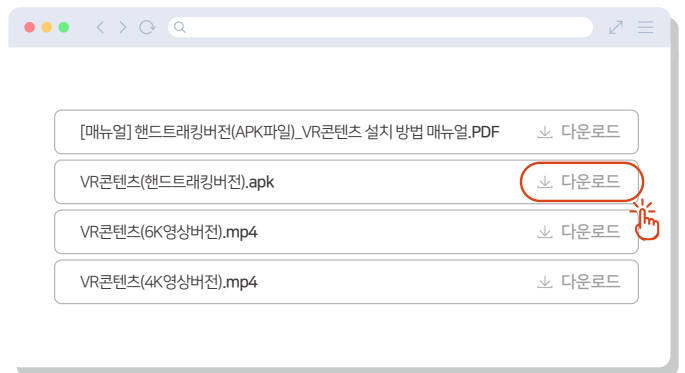

✅ 작업 전 활선경보기 착용, 검전기 이용 확인
※ 배터리 체크 등 정상작동 확인

공단에서 개발한 VR 콘텐츠 중 일부를 요약 정리한 내용입니다. 더 자세한 내용은 VR 콘텐츠를 확인하세요.

VR 콘텐츠

클릭 한 번에 다운로드

VR 전용관

1 'VR 전용관' 홈페이지 접속

2 동영상 VR 및 원하는 콘텐츠 클릭

3 콘텐츠 하단 다운로드 선택

4 파일 다운로드

VR 장비가 없을 경우

VR 콘텐츠.mp4 

- 1 교안 내 MP4 영상 삽입 및 재생 활용
- 2 MP4 파일을 다운로드 하는 경우, PC, 스마트폰을 통해 영상버전 시청 가능

VR장비가 있을 경우

[매뉴얼] VR콘텐츠 설치방법 

VR 콘텐츠.apk 

- 1 APK 파일 및 설치 매뉴얼 다운로드
- 2 매뉴얼에 따라 VR HMD(메타퀘스트2이상)에 설치
- 3 체험하기