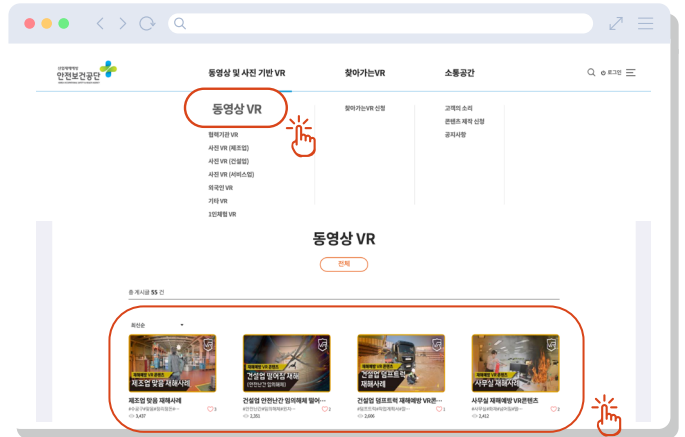

✅ 작업 전 활선경보기 착용, 검전기 이용 확인
※ 배터리 체크 등 정상작동 확인

공단에서 개발한 VR 콘텐츠 중 일부를 요약 정리한 내용입니다. 더 자세한 내용은 VR 콘텐츠를 확인하세요.

VR 콘텐츠

클릭 한 번에 다운로드

VR 전용관

1 'VR 전용관' 홈페이지 접속

2 동영상 VR 및 원하는 콘텐츠 클릭

3 콘텐츠 하단 다운로드 선택

4 파일 다운로드

VR 장비가 없을 경우

VR 콘텐츠.mp4 

- 1 교안 내 MP4 영상 삽입 및 재생 활용
- 2 MP4 파일을 다운로드 하는 경우, PC, 스마트폰을 통해 영상버전 시청 가능

VR장비가 있을 경우

[매뉴얼] VR콘텐츠 설치방법 

VR 콘텐츠.apk 

- 1 APK 파일 및 설치 매뉴얼 다운로드
- 2 매뉴얼에 따라 VR HMD(메타퀘스트2이상)에 설치
- 3 체험하기