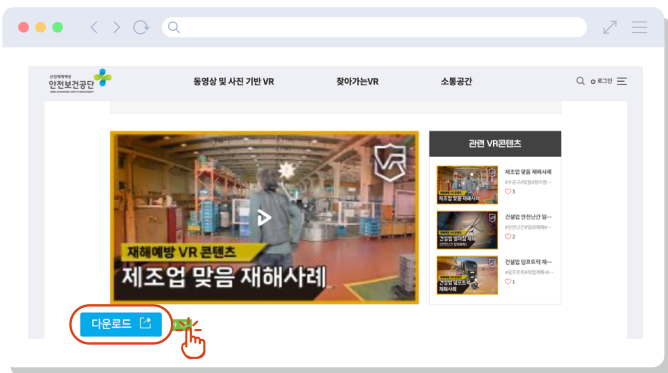

✅ 작업 전 활선경보기 착용, 검전기 이용 확인
※ 배터리 체크 등 정상작동 확인

공단에서 개발한 VR 콘텐츠 중 일부를 요약 정리한 내용입니다. 더 자세한 내용은 VR 콘텐츠를 확인하세요.

VR 콘텐츠

클릭 한 번에 다운로드

VR 전용관

1 'VR 전용관' 홈페이지 접속

2 동영상 VR 및 원하는 콘텐츠 클릭

3 콘텐츠 하단 다운로드 선택

4 파일 다운로드

VR 장비가 없을 경우

VR 콘텐츠.mp4 

- 1 교안 내 MP4 영상 삽입 및 재생 활용
- 2 MP4 파일을 다운로드 하는 경우, PC, 스마트폰을 통해 영상버전 시청 가능

VR장비가 있을 경우

[매뉴얼] VR콘텐츠 설치방법 

VR 콘텐츠.apk 

- 1 APK 파일 및 설치 매뉴얼 다운로드
- 2 매뉴얼에 따라 VR HMD(메타퀘스트2이상)에 설치
- 3 체험하기