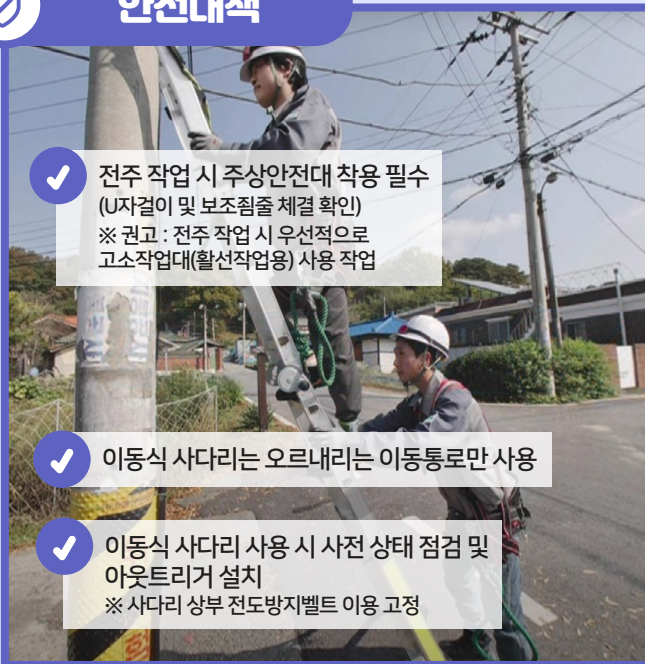

VR 콘텐츠 미리보기

영상 바로 보기

전기·통신공사 재해사례

통신 케이블 점검 작업

유해·위험 요인

❌ 전주 작업 시 주상안전대 미착용

❌ A형 사다리를 일자형으로 펼쳐서 사용

❌ 활선경보기 미작동 및 검전기 미측정으로 인한 감전사고 위험

❌ 안전대 미체결

안전대책

✅ 전주 작업 시 주상안전대 착용 필수 (U자걸이 및 보조잡줄 체결 확인)
※ 권고 : 전주 작업 시 우선적으로 고소작업대(활선작업용) 사용 작업

✅ 이동식 사다리는 오르내리는 이동통로만 사용

✅ 이동식 사다리 사용 시 사전 상태 점검 및 아웃리거 설치
※ 사다리 상부 전도방지벨트 이용 고정

✅ 안전모, 안전화, 안전장갑, 안전대 등 개인보호구 착용 철저