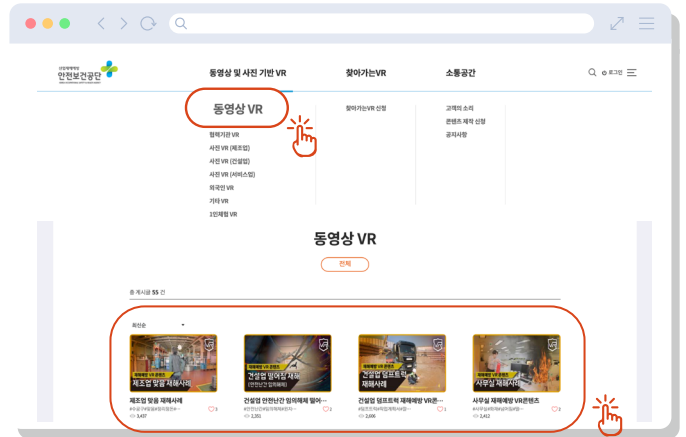

## 클릭 한 번에 다운로드

VR 전용관

### 2 동영상 VR 및 원하는 콘텐츠 클릭